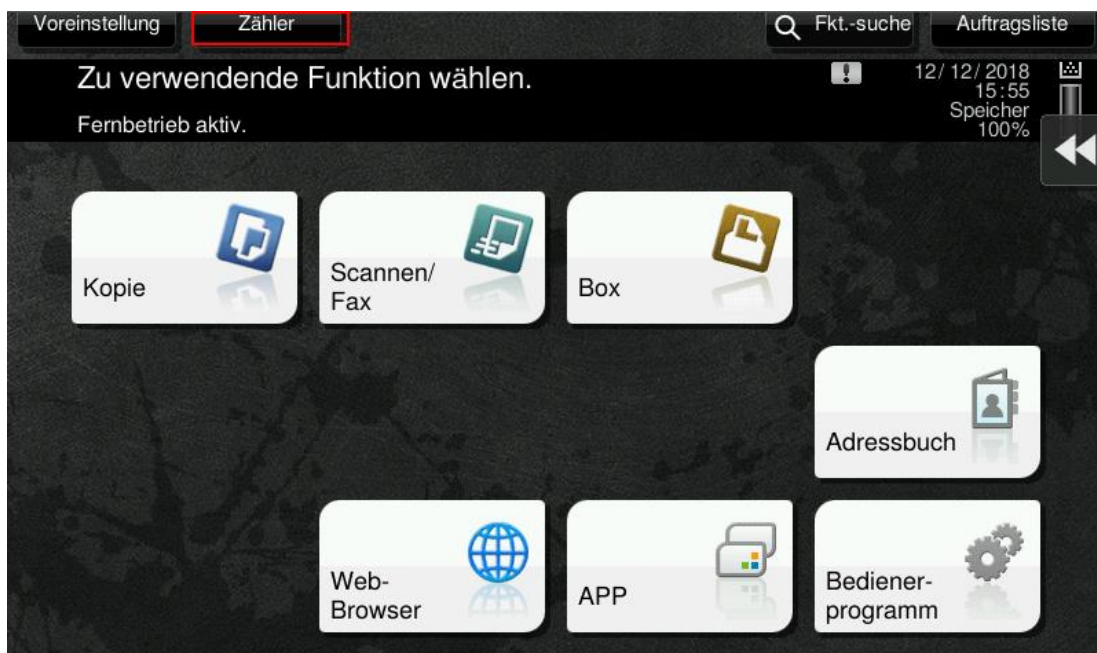

KONICA MINOLTA

Giving Shape to Ideas

Anleitung zum Ablesen der Zählerstände

bizhub 4752

- ➔ Taste **Zähler** drücken

KONICA MINOLTA

Giving Shape to Ideas

- ➔ In der linken Spalte finden Sie den Gesamtzähler für alle Seiten.
- ➔ Unter dem jeweiligen Reiter finden Sie die Zählerstände getrennt nach den Funktionsbereichen Kopie, Druck, Scannen und Fax.

The screenshot displays the control panel interface. On the left, a vertical menu contains buttons for 'Tastatur anzeigen', 'Zähler', and another 'Zähler'. The 'Zähler' button is highlighted in yellow. Below it, two status boxes show 'Gesamt 612' and 'Schwarz 612'. The main display area shows the serial number 'Seriennummer : AA1P021000077' and four tabs: 'Kopie', 'Druck', 'Scannen/Fax', and 'Andere'. The 'Kopie' tab is active. Below the tabs is a table with the following data:

	Gesamt	Großformat	Gesamt (Kopie + Druck)
Schwarz	281	0	591

At the bottom of the main display, there are buttons for 'Drucken' and 'Öko-Info'. The status bar at the very bottom shows the date and time '12/12/2018 16:00' and an 'OK' button.