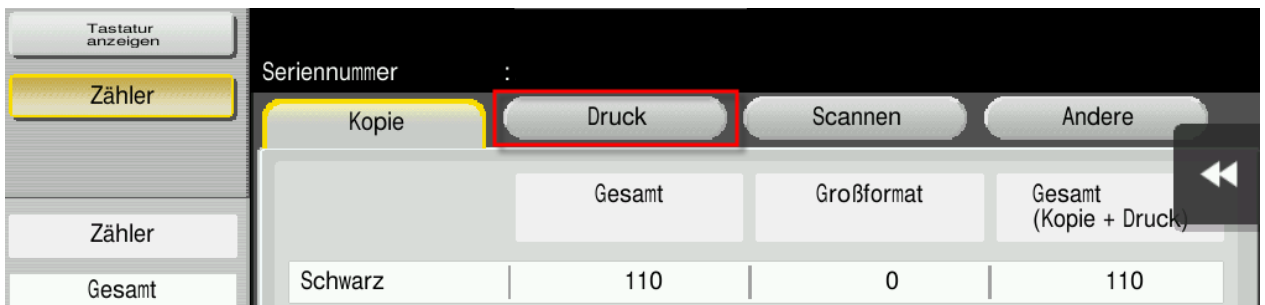

KONICA MINOLTA

Giving Shape to Ideas

- → Um den Gesamtzähler für alle gedruckten Seiten anzeigen zu lassen, drücken Sie auf die Taste **Druck**