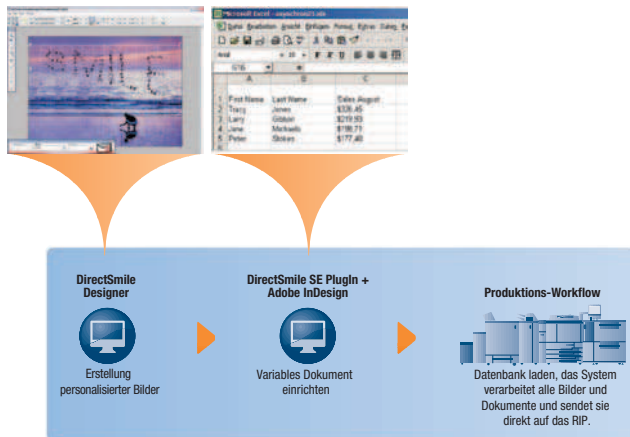

DirectSmile

Variabler Datendruck (VDP)

DirectSmile ermöglicht das Design und die Produktion von bildpersonalisierten Druckprodukten. Benutzer können eigene Bildvorlagen entwerfen sowie Dokumente mit Bildern für den variablen Datendruck rendern und ausgeben.

→ Workflow

→ Wichtigste Merkmale

- Benutzer erstellen personalisierte Bilder mit unbegrenzten Designmöglichkeiten.
- Bequemer Job- und Datenbank-Manager mit Bild-Rendering in Hochgeschwindigkeit
- Dokumentenlösung auf der Basis von InDesign
- Skalierbar für alle Produktionsvolumina
- Mehrere Ausgabeoptionen einschließlich E-Mail und Web

→ Ideal für

DirectSmile ist für jede Digitaldruckumgebung geeignet, von kleinen Druckereien und Copyshops bis zu großen Druckereien, internen Druckereien von Unternehmen, Agenturen und Direktwerbern.

→ Ihre Vorteile auf einen Blick

- Neue geschäftliche Möglichkeiten mit Druckprodukten mit hohen Gewinnspannen
- Ideales Tool, um über einen einzigartigen persönlichen Ansatz die Antwortquoten bei Direktwerbung zu erhöhen
- Kann in allen VDP-/Digitaldruckumgebungen eingesetzt werden, bereit für die schnelle Produktion höchster Druckvolumen
- Einfacher Start, umfassende Unterstützung auch beim Design und bei der Erstellung von Dokumenten